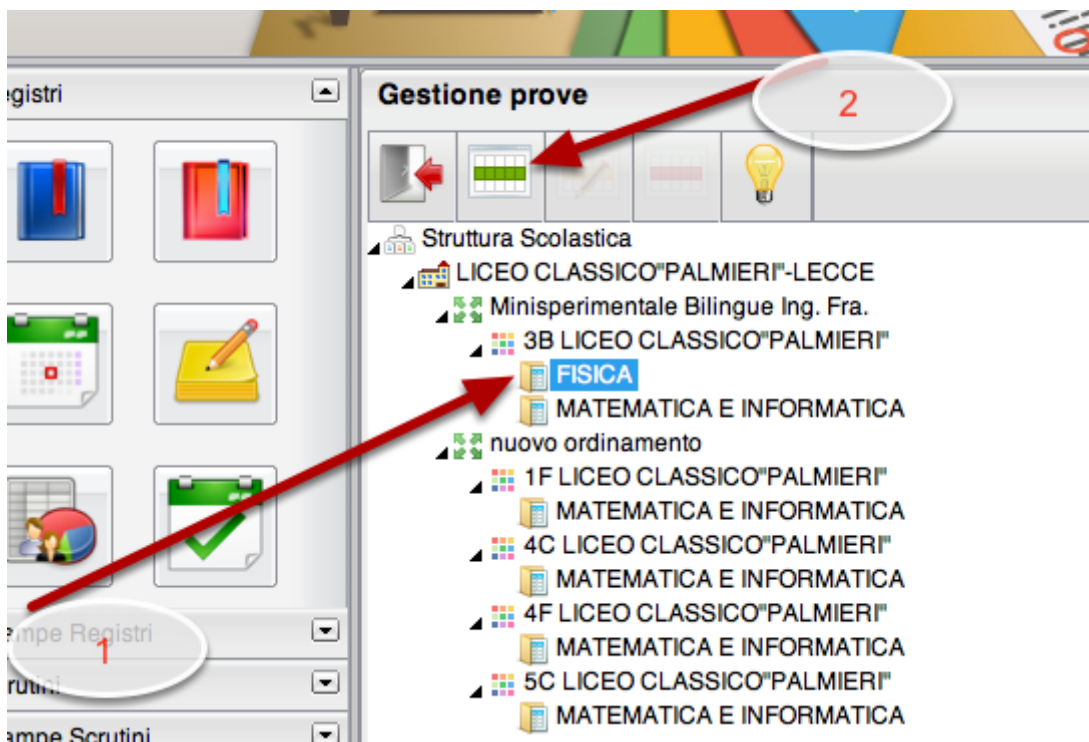

Come registrare i voti delle prove scritte

Il registro elettronico per permettere l'inserimento degli scritti deve essere adeguatamente istruito

Partiamo al solito dal sito di argo

e scegliamo SCUOLANEXT

Introduciamo le nostre credenziali

Argo - Sof

ACCESSO UTENTE

Nome utente

Password

[Hai dimenticato la password?](#)

Per poter registrare i risultati di una prova scritta dobbiamo informare il sistema che la abbiamo realizzata

Un clic sulla icona dedicata alla gestione delle prove scritte apre la pagina per la scelta della classe

Si può quindi scegliere la classe e la materia (1)

e poi cliccare sul rettangolo verde per dichiarare il giorno della prova scritta (2)