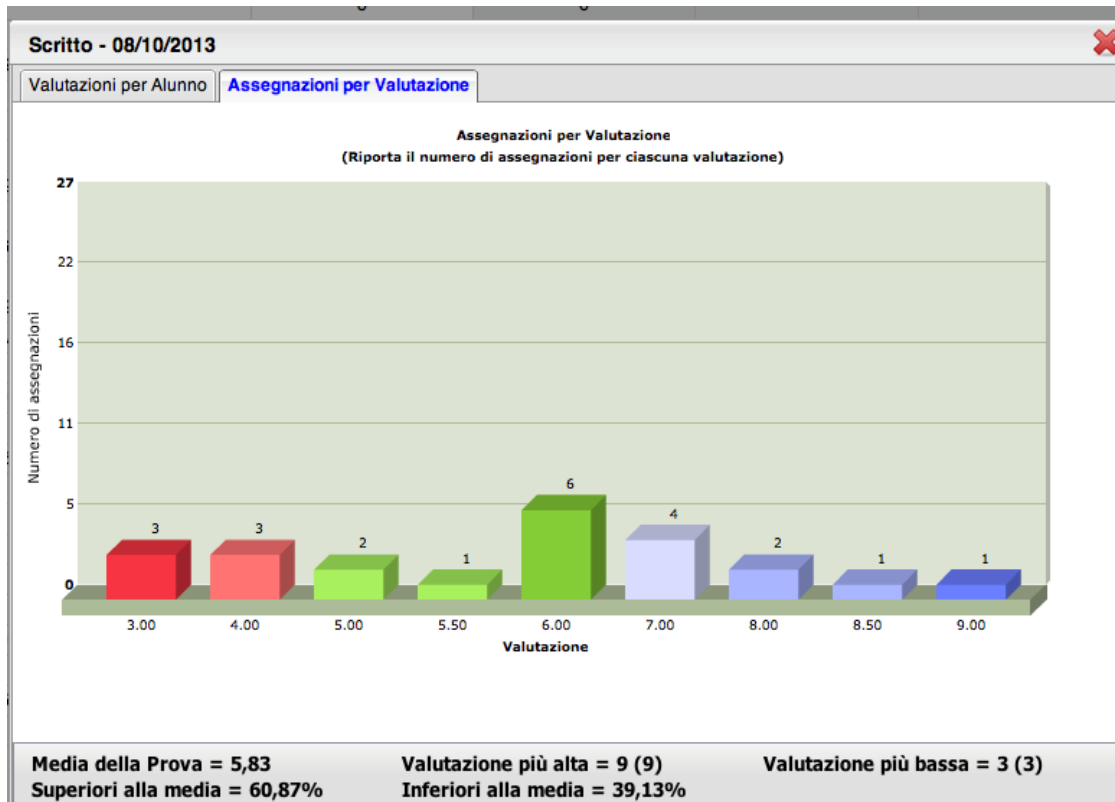

Dopo tale preparazione, nel registro personale, colore ROSSO (1), nella sezione **PROVE SCRITTE** (2) risulterà presente la prova scritta per cui si potranno inserire i risultati (3)

Registro del Professore

Giornale Attività **Prove Scritte/Pratiche**

N° Prove inserite: 2

Assenza su Registro di classe

Martedì
08/10/2013

1
2
3
4
5
6
7
8
9
10
11
12
13
14
15
16
17
18
19
20
21
22
23

Un'ultima osservazione riguarda la possibilità che il registro elettronico ha di mostrare un grafico dei risultati della prova cliccando sul pulsante 4 della schermata precedente

Grafico che permette di effettuare considerazioni statistiche sulla distribuzione dei risultati che possono fornire indicazioni interessanti anche per la progettazione di future prove.