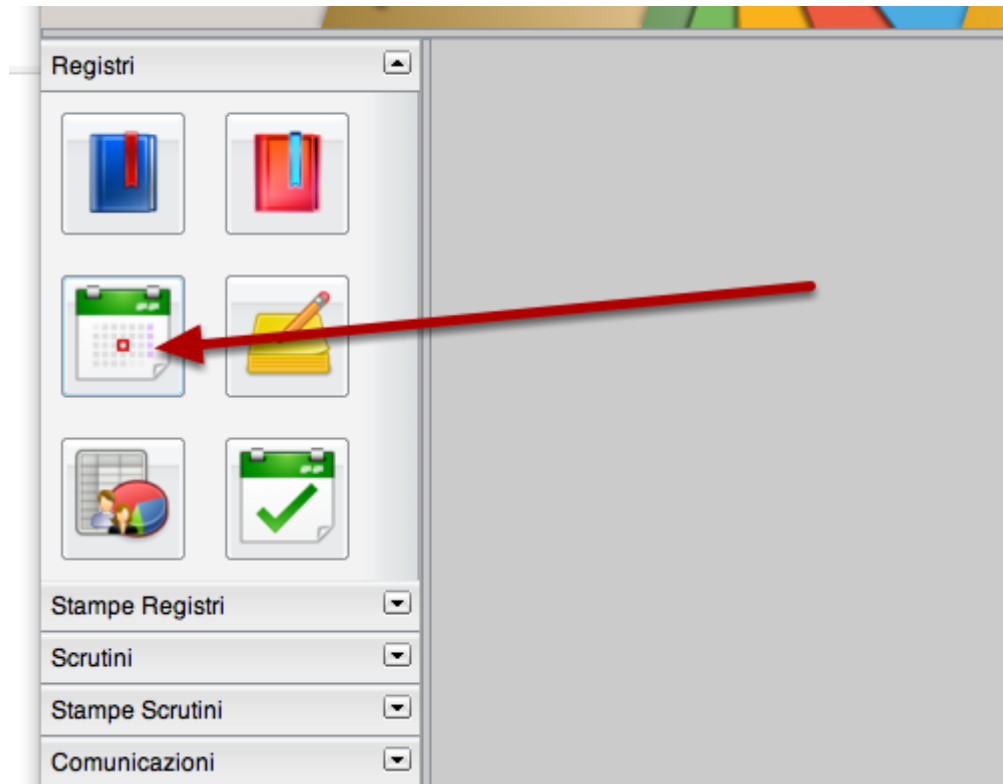

Come registrare i voti delle prove scritte

Il registro elettronico per permettere l'inserimento degli scritti deve essere adeguatamente istruito

Partiamo al solito dal sito di argo

e scegliamo SCUOLANEXT

Introduciamo le nostre credenziali

Argo - Sof

ACCESSO UTENTE

Nome utente

Password

[Hai dimenticato la password?](#)

Per poter registrare i risultati di una prova scritta dobbiamo informare il sistema che la abbiamo realizzata

Un clic sulla icona dedicata alla gestione delle prove scritte apre la pagina per la scelta della classe

Si può quindi scegliere la classe e la materia (1)

e poi cliccare sul rettangolo verde per dichiarare il giorno della prova scritta (2)