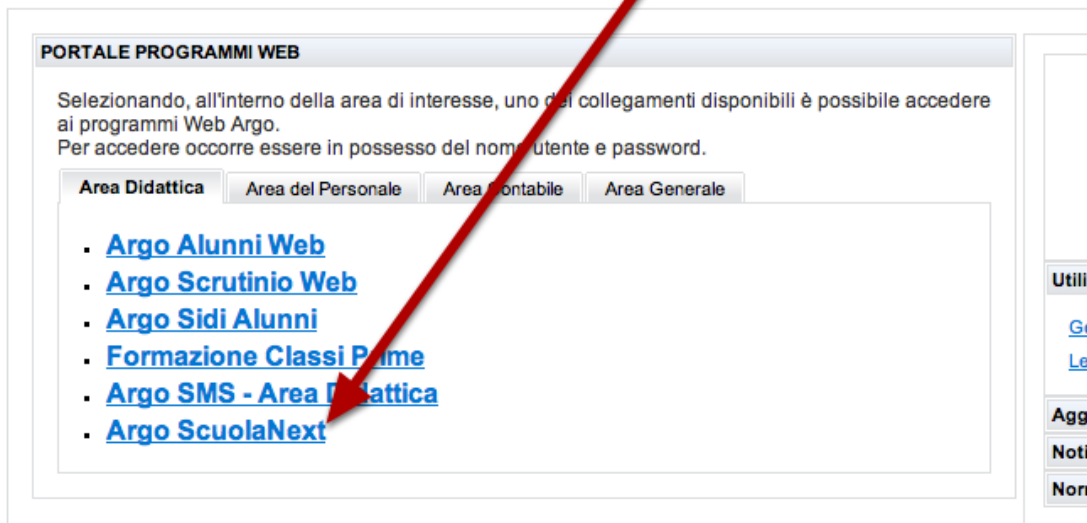

Come registrare i voti delle prove scritte

Il registro elettronico per permettere l'inserimento degli scritti deve essere adeguatamente istruito

Partiamo al solito dal sito di argo

e scegliamo SCUOLANEXT

Introduciamo le nostre credenziali

Argo - Sof

ACCESSO UTENTE

Nome utente

Password

[Hai dimenticato la password?](#)

Per poter registrare i risultati di una prova scritta dobbiamo informare il sistema che la abbiamo realizzata

Un clic sulla icona dedicata alla gestione delle prove scritte apre la pagina per la scelta della classe

Si può quindi scegliere la classe e la materia (1)

e poi cliccare sul rettangolo verde per dichiarare il giorno della prova scritta (2)